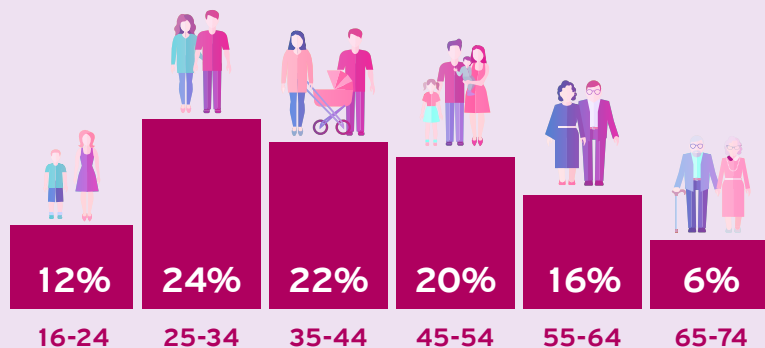

STAR FM, RETRO FM UN RUSSKOE RETRO APVIENOTĀS AUDITORIJAS PROFILS

595*
tūkstoši unikālo klausītāju

* Star Fm, Retro Fm un Russkoe Retro apvienotā kopējā nedēļas auditorija (Reach '000)

VECUMS