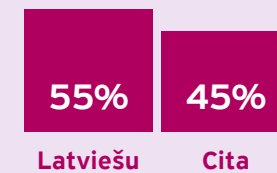

VALODA

17
pilsētas