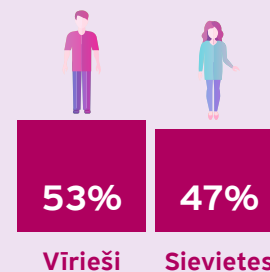

STAR FM, RETRO FM UN RUSSKOE RETRO APVIENOTĀS AUDITORIJAS PROFILS

595*
tūkstoši unikālo klausītāju

* Star Fm, Retro Fm un Russkoe Retro apvienotā kopējā nedēļas auditorija (Reach '000)

VECUMS

DZIMUMS

VALODA

17
pilsētas

Rīga
Ventspils
Kuldīga
Liepāja
Saldus
Tukums

Bauska
Lielvārde
Salacgrīva
Valmiera
Cēsis
Jēkabpils

Madona
Gulbene
Rēzekne
Daugavpils
Krāslava